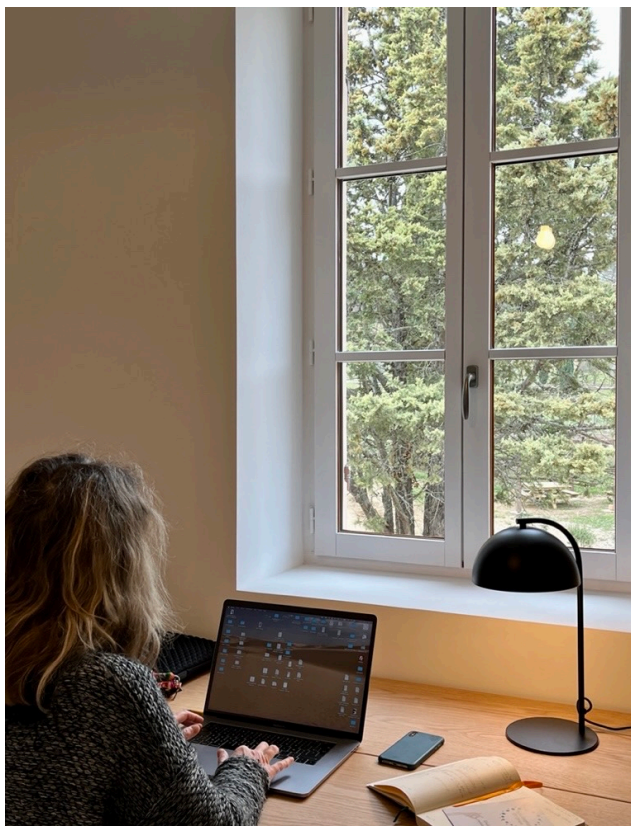

- Je suis en pleine nature, à 5mn du centre ville
- Je peux stationner sur place
- Je peux recharger mon véhicule électrique
- Je peux travailler Dedans & Dehors
- J'ai une vue magique depuis chaque fenêtre